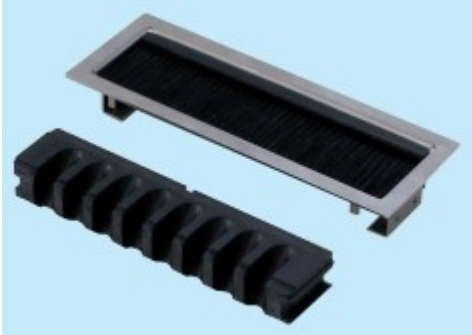

Kabeldurchlässe zur Montage am Plattenrand

Kabeldurchlass 8-fach ECO mit Teppichschutzkante

Einfache Ausführung für eine kabelschonende Durchführung durch Doppelbodenplatten. Einbaurahmen U-förmig, aus geschliffenem Inox 1,5 mm. Streifenbürste von oben aufsteckbar als Abdeckung und Staubschutz.

Art.-Nr.	E-Nr.	Bezeichnung
314560		Kabeldurchlass 60x195mm ECO / Inox
314562		Kabelführung 8-fach / Kunststoff

Kabeldurchlass 8-fach mit Teppichschutzkante

Für die kabelschonende Durchführung durch Doppelbodenplatten. Einbaurahmen U-förmig, aus geschliffenem Inox 1,5 mm. Deckel mit 8 parallelen staubgeschützten Kabelaustritten zum seitlichen Einschieben in den Einbaurahmen.

Art.-Nr.	E-Nr.	Bezeichnung
314530	154900006	Kabeldurchlass 8-fach / Inox
314532		Kabeldurchlass 8-fach ohne Kante / Inox

Ausschreibungstexte Kabeldurchlässe

Kabeldurchlässe eckig zur Montage in Platten

Kabeldurchlass 8-fach ECO mit Teppichschutzkante

Einfache Ausführung für eine kabelschonende Durchführung durch Doppelbodenplatten. Einbaurahmen rechteckig, aus geschliffenem Inox 1,5 mm.

Streifenbürste von oben aufsteckbar, als Abdeckung und Staubschutz.