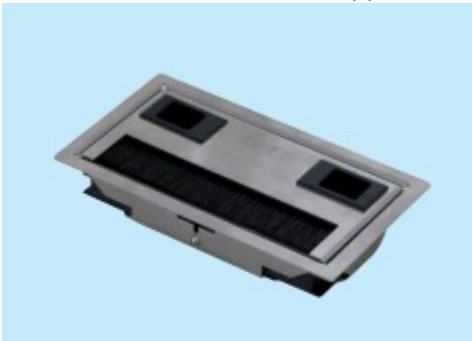

Art.-Nr.	E-Nr.	Bezeichnung
314570	154900026	Kabeldurchlass 8-fach / Inox
314571	154903026	Kabeldurchlass 8-fach belegbar / Inox
314590		Blindabdeckung zu 8-fach Kabeldurchlass / Inox

Kabeldurchlass 16-fach mit Teppichschutzkante

Für die kabelschonende Durchführung durch Doppelbodenplatten. Einbaurahmen rechteckig, aus geschliffenem Inox 1,5 mm.

Deckel mit bewährtem Schnappverschluss und 8 parallelen, staubgeschützten Kabelaustritten.