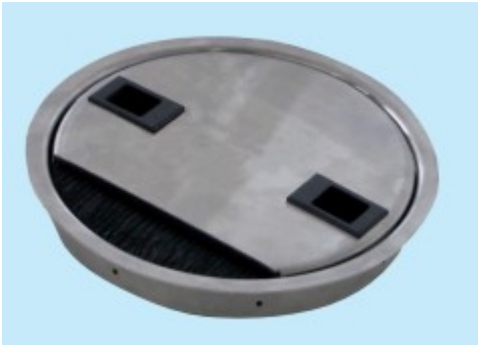

Ausschreibungstexte Kabeldurchlässe

Kabeldurchlässe rund zur Montage in Platten

Kabeldurchlässe rund 200 mm mit Teppichschutzkante

Für die kabelschonende Durchführung durch Doppelbodenplatten. Einbaurahmen rund, aus geschliffenem Inox 1,5 mm und Einschnappraster alle 45°. Deckel mit bewährtem Schnappverschluss und staubgeschütztem Kabelaustritt. Rundum dreh- und einschnappbar.

Erforderlicher Plattenausschnitt $\varnothing$ 202 mm.

Art.-Nr.	E-Nr.	Bezeichnung
314555	154900036	Kabeldurchlass rund D=200mm / Inox
314556	154900136	Kabeldurchlass rund D=200mm belegbar / Inox
314592		Blindabdeckung zu Kabeldurchlass 200mm rund / Inox mit Schnappverschluss
314594		Blindabdeckung zu Kabeldurchlass 200mm rund / Inox belegbar

Kabeldurchlässe rund 120 mm/140 mm mit Teppichschutzkante

Für die kabelschonende Durchführung durch Doppelbodenplatten. Einbaurahmen rund, aus geschliffenem Inox 1,5 mm und Einschnappraster alle 45°. Deckel mit staubgeschütztem Kabelaustritt. Rundum dreh- und einschnappbar.

Erforderlicher Plattenausschnitt $\varnothing$ 120 mm/ $\varnothing$ 140 mm.