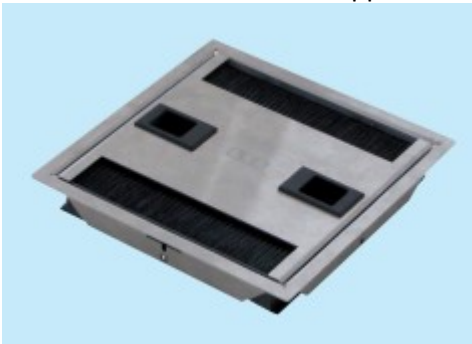

Ausschreibungstexte Kabeldurchlässe

LaNZ Kabeldurchlässe werden in Doppelbodenplatten eingebaut, um Anschlusskabel von den Bodenanschlussdosen, die sich im Hohlraum unter dem Doppelboden befinden, geordnet zu den Geräten/Arbeitsplätzen zu führen.

Art.-Nr.	E-Nr.	Bezeichnung
314565		Kabeldurchlass 8-fach ECO / Inox
314562		Kabelführung 8-fach / Kunststoff

Kabeldurchlass 8-fach mit Teppichschutzkante

Für die kabelschonende Durchführung durch Doppelbodenplatten. Einbaurahmen rechteckig, aus geschliffenem Inox 1,5 mm.

Deckel mit bewährtem Schnappverschluss und 8 parallelen, staubgeschützten Kabelaustritten.

Art.-Nr.	E-Nr.	Bezeichnung
314570	154900026	Kabeldurchlass 8-fach / Inox
314571	154903026	Kabeldurchlass 8-fach belegbar / Inox
314590		Blindabdeckung zu 8-fach Kabeldurchlass / Inox

Kabeldurchlass 16-fach mit Teppichschutzkante

Für die kabelschonende Durchführung durch Doppelbodenplatten. Einbaurahmen rechteckig, aus geschliffenem Inox 1,5 mm.

Deckel mit bewährtem Schnappverschluss und 8 parallelen, staubgeschützten Kabelaustritten.